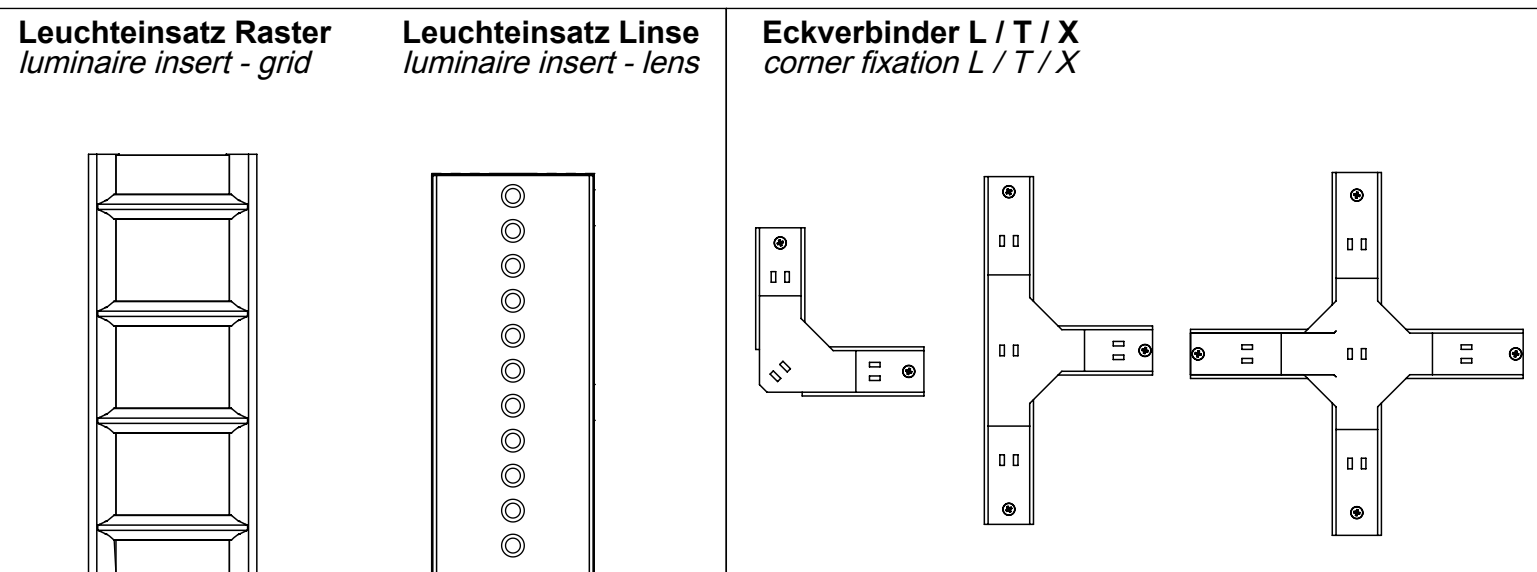

LINEAR SYSTEM Overview

Raster / Linse

#41347

Farben
Colors

LINEAR Track-SYSTEM Overview

Raster / Linse

#41360

GA 100 - Adapter

Tragprofil mit Linse / Raster - 4 ft (1122mm) / 5 ft (1402,5mm) / 6ft (1683mm)
mounting rail with lens / grid 4 ft (1122mm) / 5 ft (1402,5mm) / 6 ft (1683mm)

Leuchteinsatz Raster
luminaire insert - grid

Leuchteinsatz Linse
luminaire insert - lens

Farben
Colors

LINEAR Suspendet-SYSTEM Overview

Raster / Linse

#41361

Tragprofil mit Linse / Raster - 4 ft (1122mm) / 5ft (1402,5mm) / 6ft (1683mm)
 mounting rail with lens / grid 4 ft (1122mm) / 5ft (1402,5mm) / 6ft (1683mm)

Befestigungsclip
 mounting clip

Drahtseilabhängung-Set
 1.500mm / 3.000mm
 wire suspension set
 1.500mm / 3.000mm

Leuchteinsatz Raster
 luminaire insert - grid

Leuchteinsatz Linse
 luminaire insert - lens