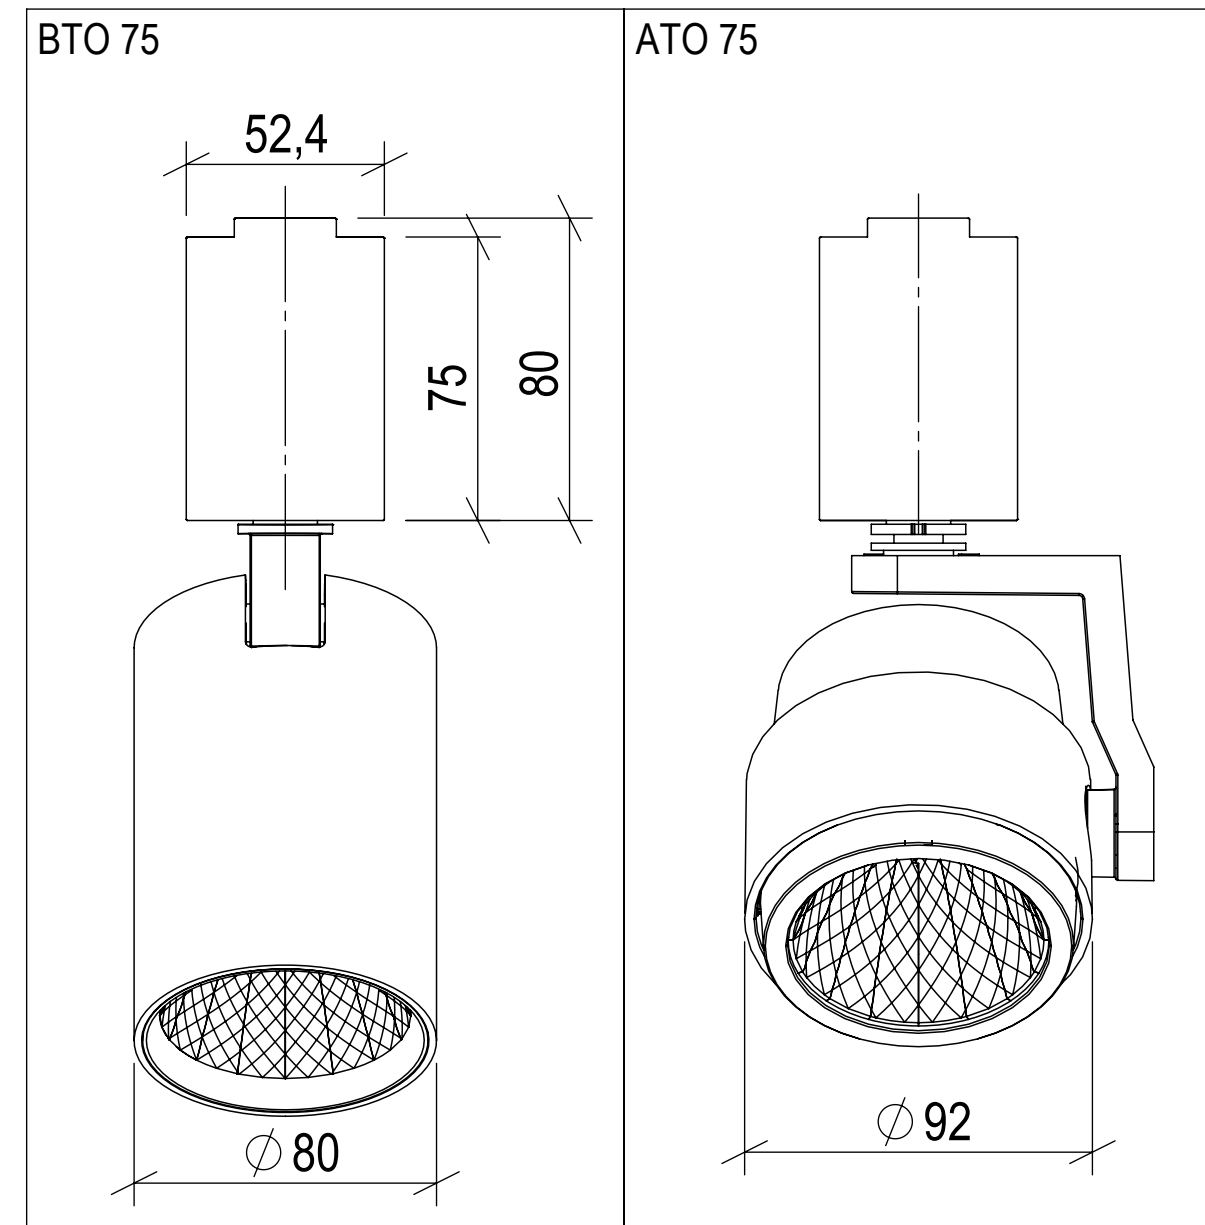

LINEAR SYSTEM Overview

Raster / Linse

#41347

Farben
Colors

LINEAR Track-SYSTEM Overview

Raster / Linse

#41360

GA 100 - Adapter

Tragprofil mit Linse / Raster - 4 ft (1122mm) / 5 ft (1402,5mm) / 6ft (1683mm)
mounting rail with lens / grid 4 ft (1122mm) / 5 ft (1402,5mm) / 6 ft (1683mm)

Leuchteinsatz Raster
luminaire insert - grid

Leuchteinsatz Linse
luminaire insert - lens

Farben
Colors

LINEAR Suspendet-SYSTEM Overview

Raster / Linse

#41361

Tragprofil mit Linse / Raster - 4 ft (1122mm) / 5ft (1402,5mm) / 6ft (1683mm)
 mounting rail with lens / grid 4 ft (1122mm) / 5ft (1402,5mm) / 6ft (1683mm)

Befestigungsclip
 mounting clip

Drahtseilabhängung-Set
 1.500mm / 3.000mm
 wire suspension set
 1.500mm / 3.000mm

Leuchteinsatz Raster
 luminaire insert - grid

Leuchteinsatz Linse
 luminaire insert - lens