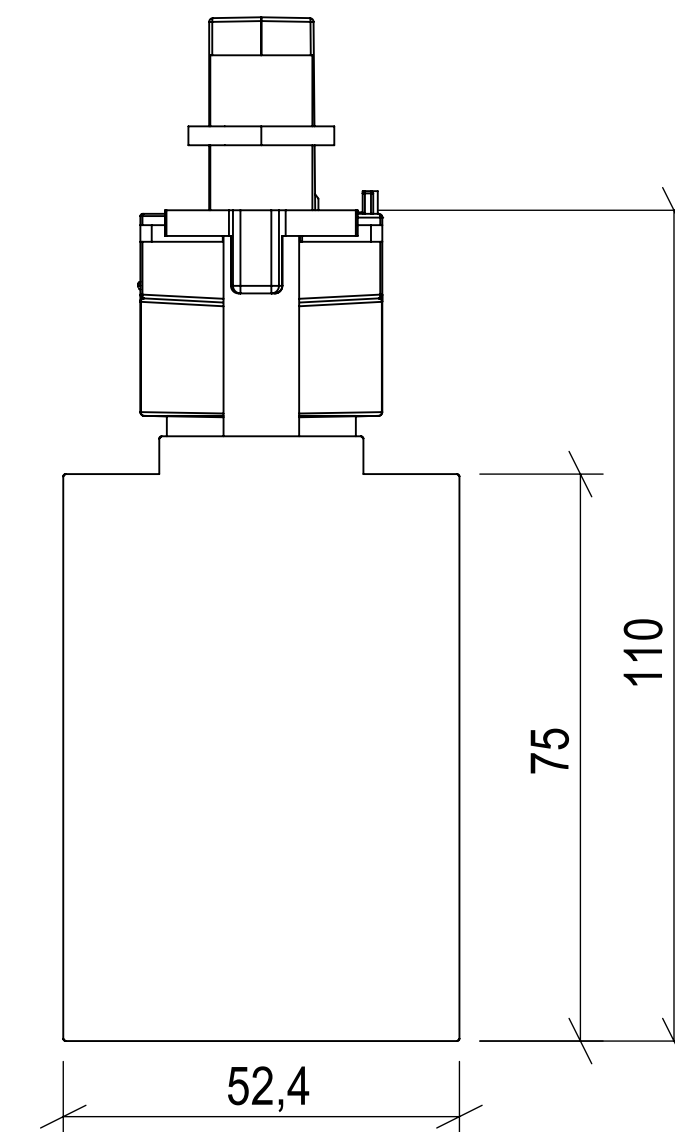

Tragprofil mit Linse / Raster - 4 ft (1122mm) / 5 ft (1402,5mm) / 6ft (1683mm)
mounting rail with lens / grid 4 ft (1122mm) / 5 ft (1402,5mm) / 6 ft (1683mm)

Leuchteinsatz Raster
luminaire insert - grid

Leuchteinsatz Linse
luminaire insert - lens

Farben
Colors

LINEAR Suspendet-SYSTEM Overview

Raster / Linse

#41361

Tragprofil mit Linse / Raster - 4 ft (1122mm) / 5ft (1402,5mm) / 6ft (1683mm)
 mounting rail with lens / grid 4 ft (1122mm) / 5ft (1402,5mm) / 6ft (1683mm)

Befestigungsclip
 mounting clip

Drahtseilabhängung-Set
 1.500mm / 3.000mm
 wire suspension set
 1.500mm / 3.000mm

Leuchteinsatz Raster
 luminaire insert - grid

Leuchteinsatz Linse
 luminaire insert - lens