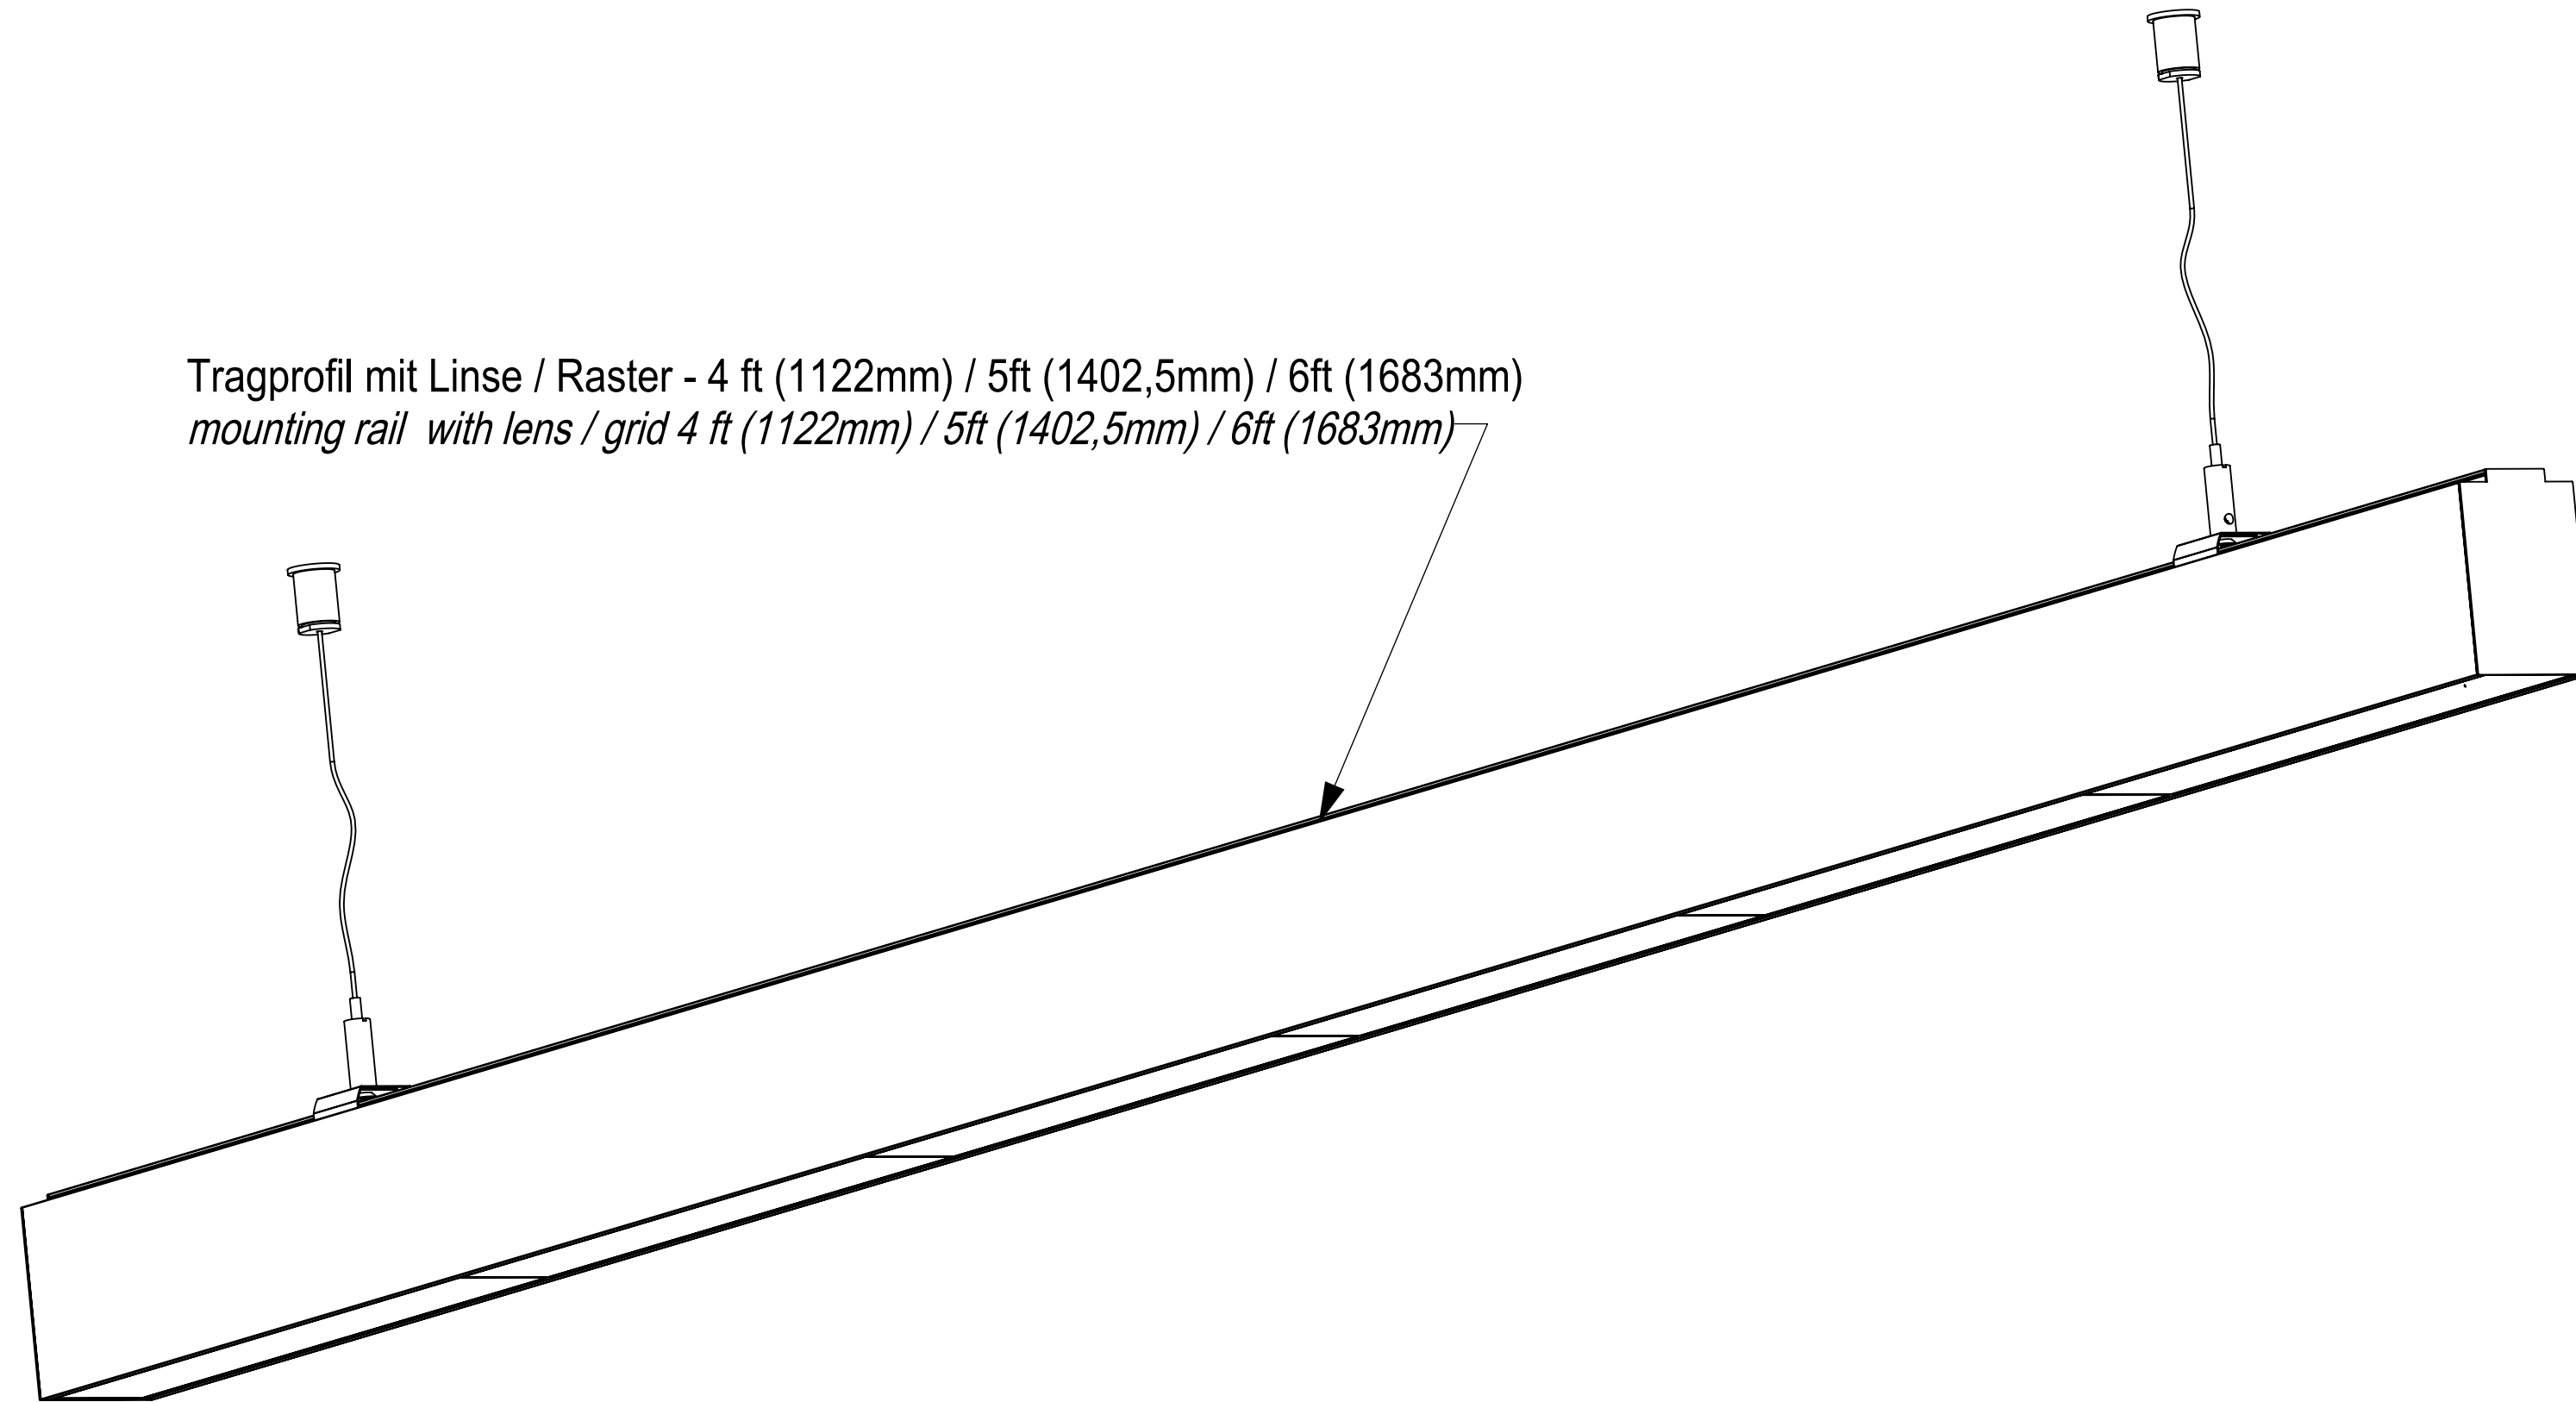

Tragprofil mit Linse / Raster - 4 ft (1122mm) / 5 ft (1402,5mm) / 6ft (1683mm)
mounting rail with lens / grid 4 ft (1122mm) / 5 ft (1402,5mm) / 6 ft (1683mm)

Leuchteinsatz Raster
luminaire insert - grid

Leuchteinsatz Linse
luminaire insert - lens

Farben
Colors

LINEAR Suspendet-SYSTEM Overview

Raster / Linse

#41361

Tragprofil mit Linse / Raster - 4 ft (1122mm) / 5ft (1402,5mm) / 6ft (1683mm)
 mounting rail with lens / grid 4 ft (1122mm) / 5ft (1402,5mm) / 6ft (1683mm)

Befestigungsclip
 mounting clip

Drahtseilabhängung-Set
 1.500mm / 3.000mm
 wire suspension set
 1.500mm / 3.000mm

Leuchteinsatz Raster
 luminaire insert - grid

Leuchteinsatz Linse
 luminaire insert - lens