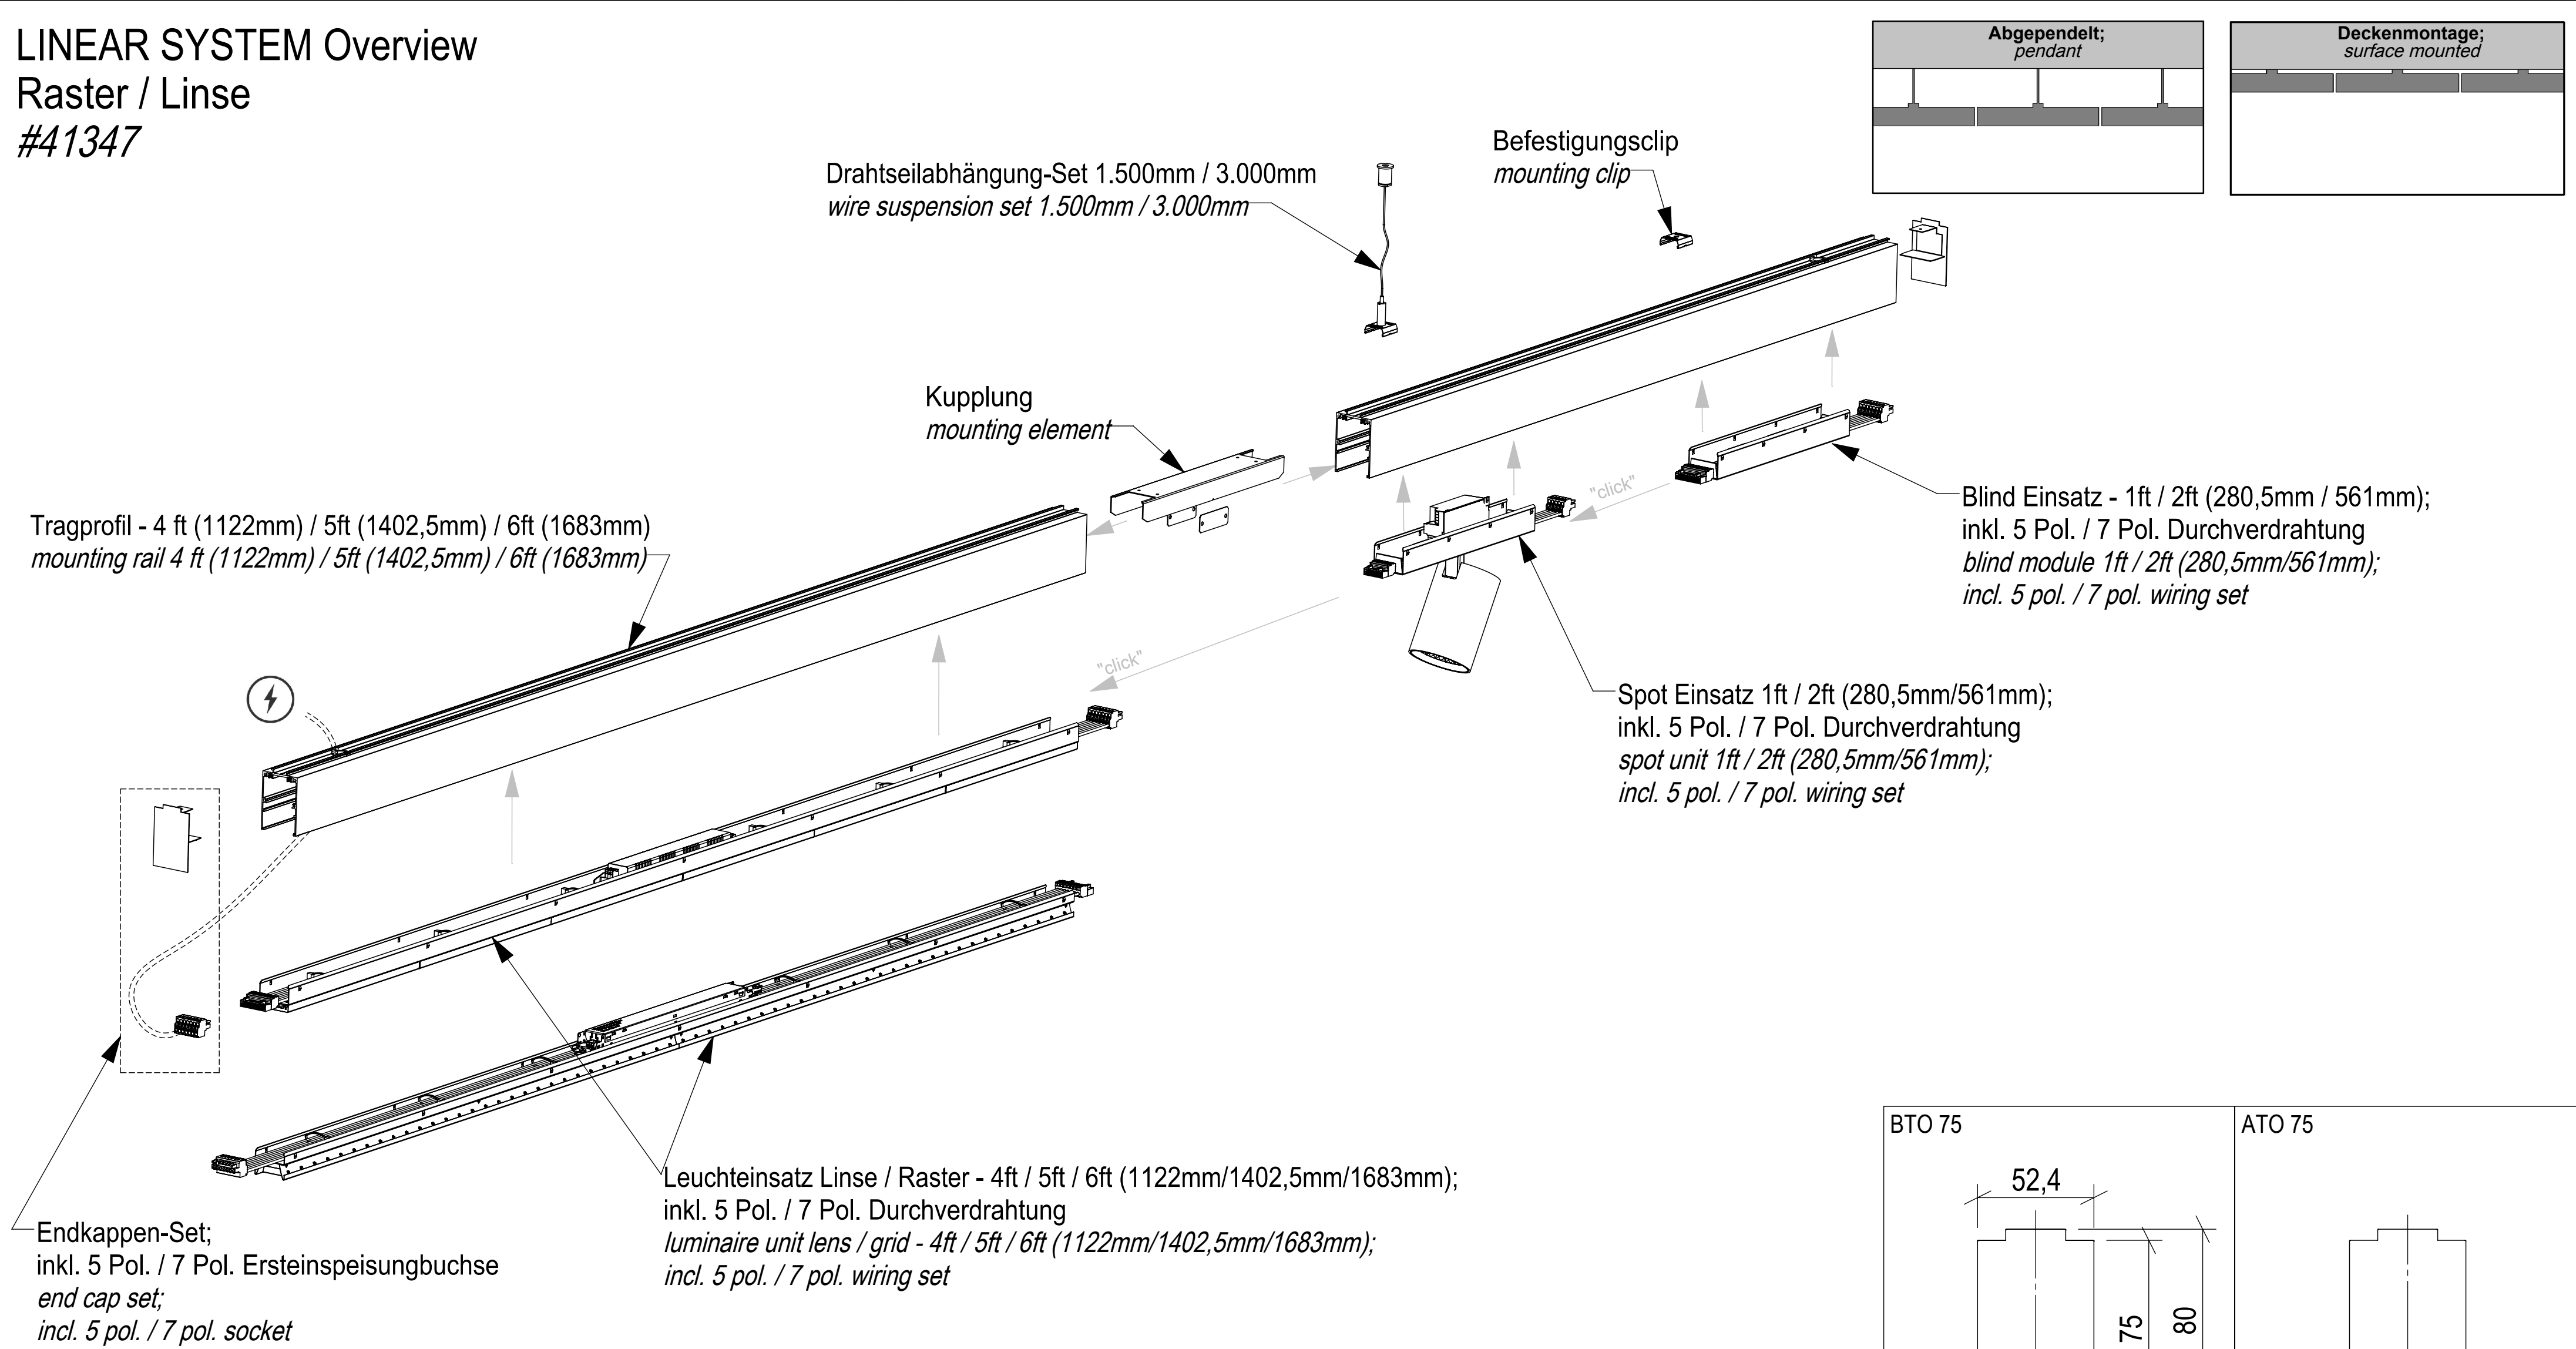

LINEAR SYSTEM Overview

Raster / Linse

#41347

Farben
Colors

LINEAR Track-SYSTEM Overview

Raster / Linse

#41360

GA 100 - Adapter

Tragprofil mit Linse / Raster - 4 ft (1122mm) / 5 ft (1402,5mm) / 6ft (1683mm)
mounting rail with lens / grid 4 ft (1122mm) / 5 ft (1402,5mm) / 6 ft (1683mm)

Leuchteinsatz Raster
luminaire insert - grid

Leuchteinsatz Linse
luminaire insert - lens

Farben
Colors

LINEAR Suspendet-SYSTEM Overview

Raster / Linse

#41361

Tragprofil mit Linse / Raster - 4 ft (1122mm) / 5ft (1402,5mm) / 6ft (1683mm)
 mounting rail with lens / grid 4 ft (1122mm) / 5ft (1402,5mm) / 6ft (1683mm)

Befestigungsclip
 mounting clip

Drahtseilabhängung-Set
 1.500mm / 3.000mm
 wire suspension set
 1.500mm / 3.000mm

Leuchteinsatz Raster
 luminaire insert - grid

Leuchteinsatz Linse
 luminaire insert - lens