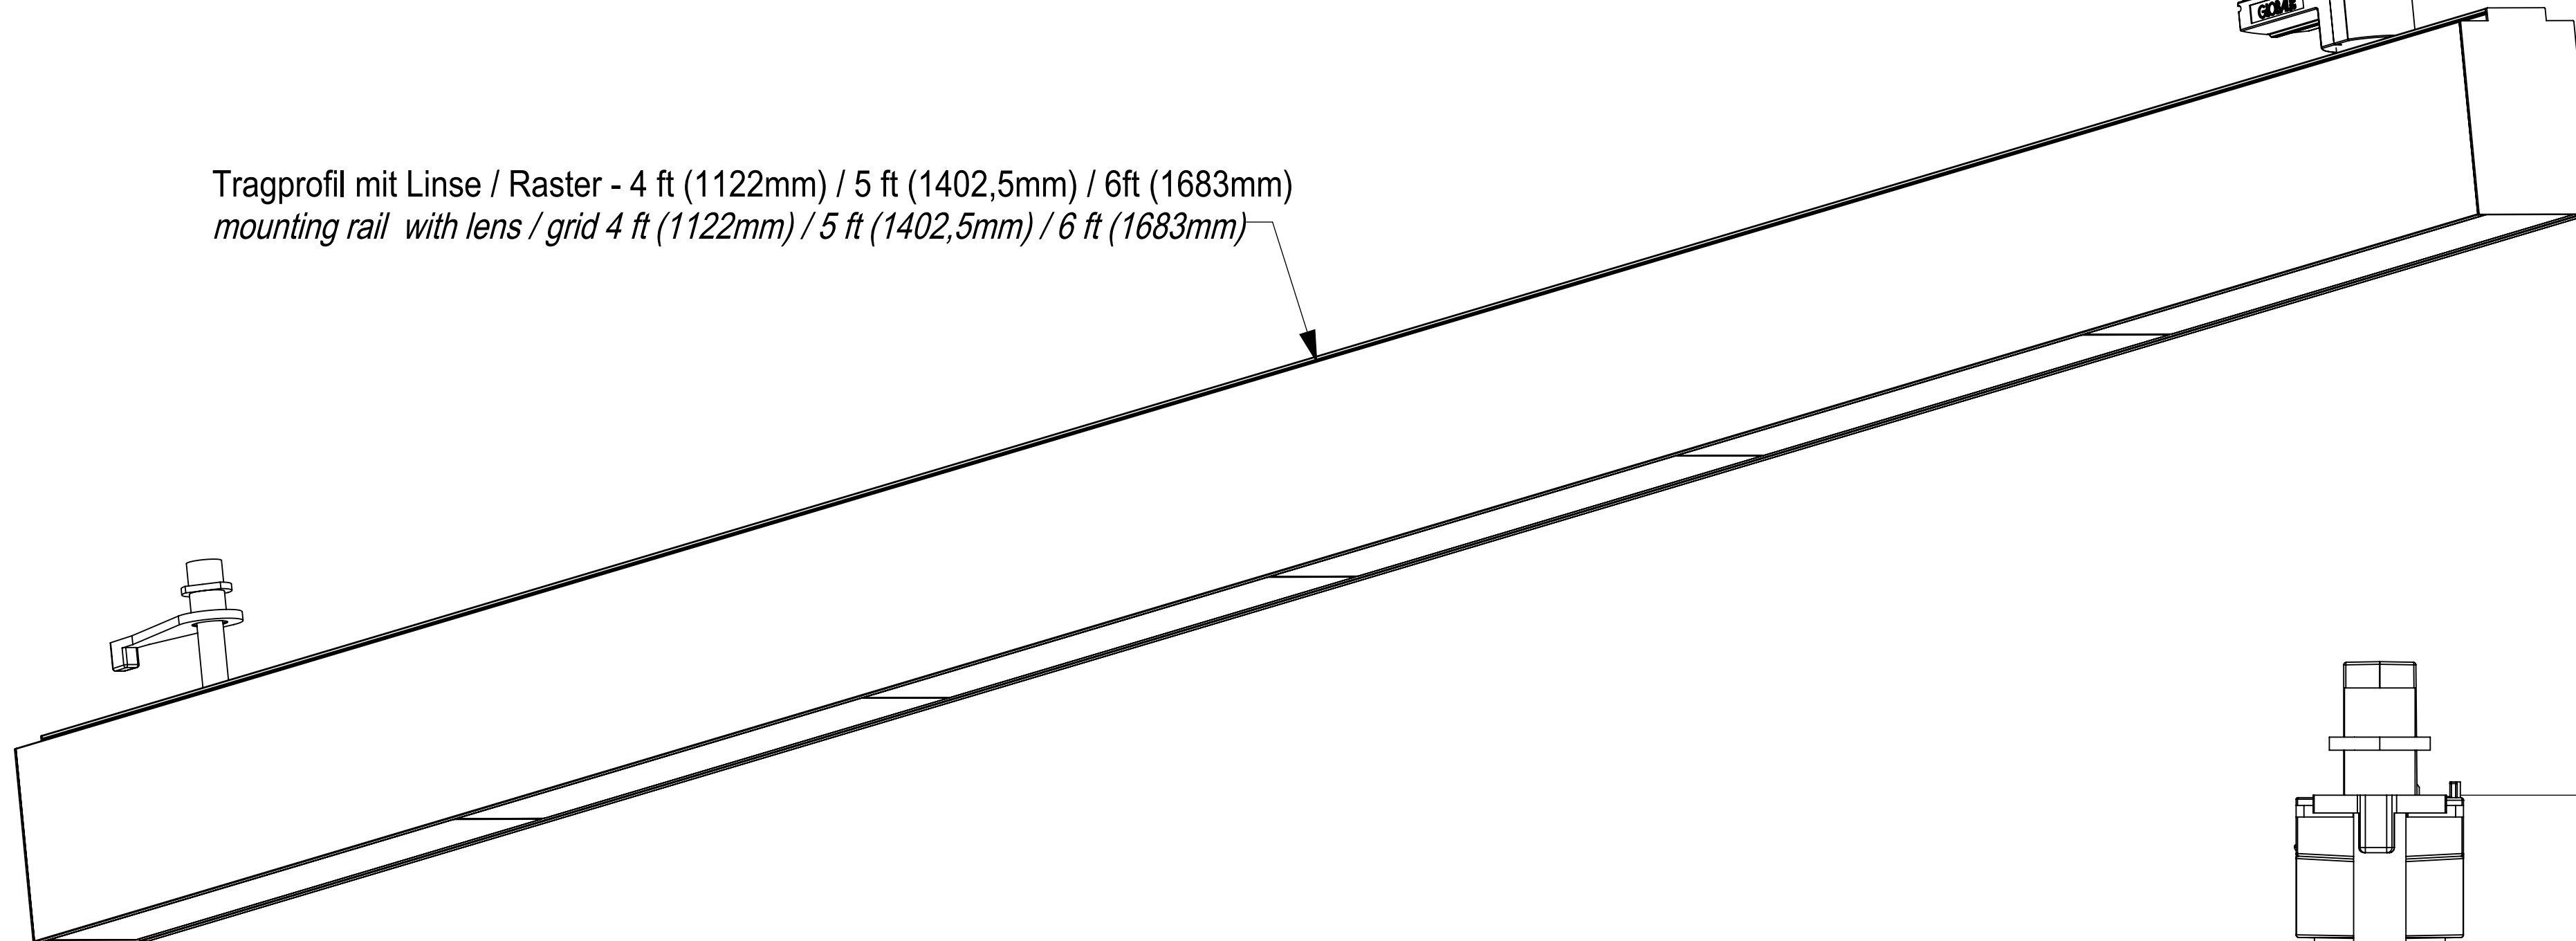

LINEAR SYSTEM Overview

Raster / Linse

#41347

Farben
Colors

LINEAR Track-SYSTEM Overview

Raster / Linse

#41360

GA 100 - Adapter

Tragprofil mit Linse / Raster - 4 ft (1122mm) / 5 ft (1402,5mm) / 6ft (1683mm)
mounting rail with lens / grid 4 ft (1122mm) / 5 ft (1402,5mm) / 6 ft (1683mm)

Leuchteinsatz Raster
luminaire insert - grid

Leuchteinsatz Linse
luminaire insert - lens

Farben
Colors

LINEAR Suspendet-SYSTEM Overview

Raster / Linse

#41361

Tragprofil mit Linse / Raster - 4 ft (1122mm) / 5ft (1402,5mm) / 6ft (1683mm)
 mounting rail with lens / grid 4 ft (1122mm) / 5ft (1402,5mm) / 6ft (1683mm)

Befestigungsclip
 mounting clip

Drahtseilabhängung-Set
 1.500mm / 3.000mm
 wire suspension set
 1.500mm / 3.000mm

Leuchteinsatz Raster
 luminaire insert - grid

Leuchteinsatz Linse
 luminaire insert - lens